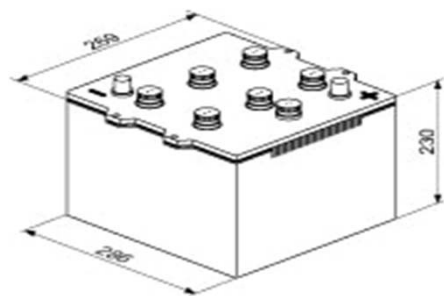

Produktblad Batteri

Produktinformation	
Bosch nr.	0 092 T30 420 "Natobatteri"
Typ	T3
Kort nr.	T3 042
ETN	625 023 000
Teknisk information	
Nominell spänning	12V
Nominell kapacitet	125Ah
Kallstartström (EN)	ingen uppgift
Längd	286 mm
Bredd	269mm
Höjd	230mm
Vikt	33kg
Polställning	2
Poltyp	1
Klackar	B00
Utförande	skruvkork med ventilation
klarar tillfällig lutning	max 45gr
Service	
Användningsområde	startbatteri
Utförande	pb/ca RF = extra vibrationståligt
Laddning	laddningsspänning max 14,4V laddningsström 12A ca 10% av nominell kapacitet laddningstyp IU